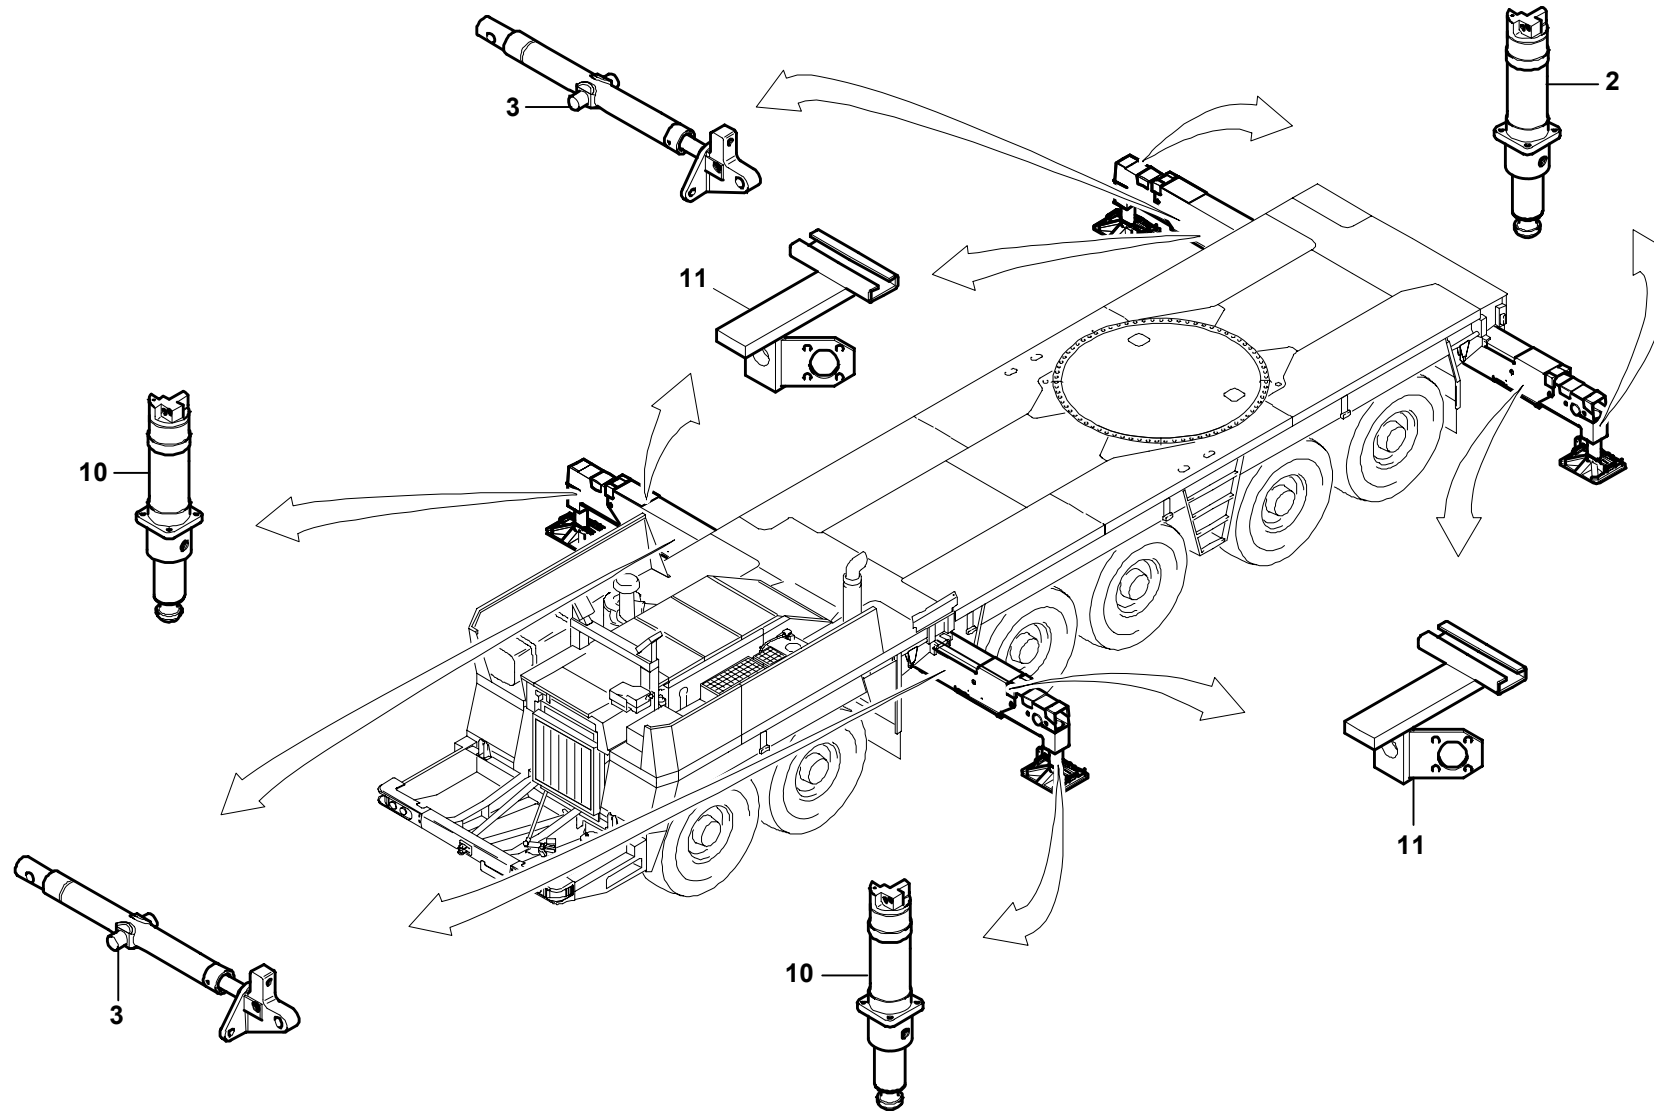

GROVEHYDRAULISCHE ABSTUETZUNG
HYDRAULIC OUTRIGGERSBILDТАFEL
PICTORIAL DISPLAY

04.04

3056301-ETL B

1/2

**GMK 6300
BE 506
G 781**

GROVE

HYDRAULISCHE ABSTUETZUNG
HYDRAULIC OUTRIGGERS

BILDTADEL
PICTORIAL DISPLAY

GMK 6300
BE 506
G 781

04.04

3056301-ETL B

2/2